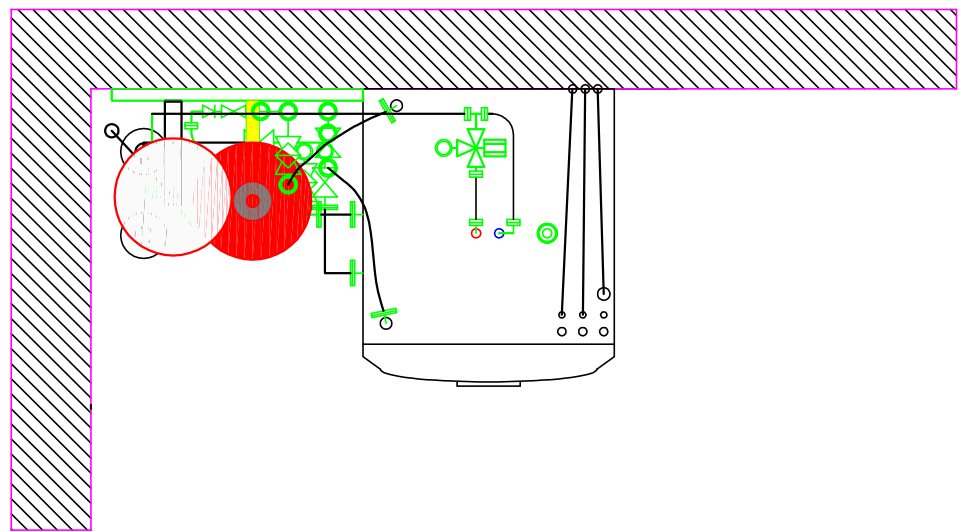

Achterwand

Stookplaats

Bovenaanzicht

			GeoTherma BVBA Ambachtenstraat, 14A 3210 Lubbeek T: 0032 16 65 65 58 F: 0032 70 42 51 64 info@GeoTherma.be		
CLIENT			---		
ADDRESS			---		
Project n°: -----		DATE:	01/08/2014	REVISION:	A
<small>This plan is the exclusive property of GeoTherma and shall not be disclosed or reproduced without its written authorisation.</small>					

Stookplaatsvoorzieningen
 voor Thermia G3 met
 GTEasy stookplaatspaneel