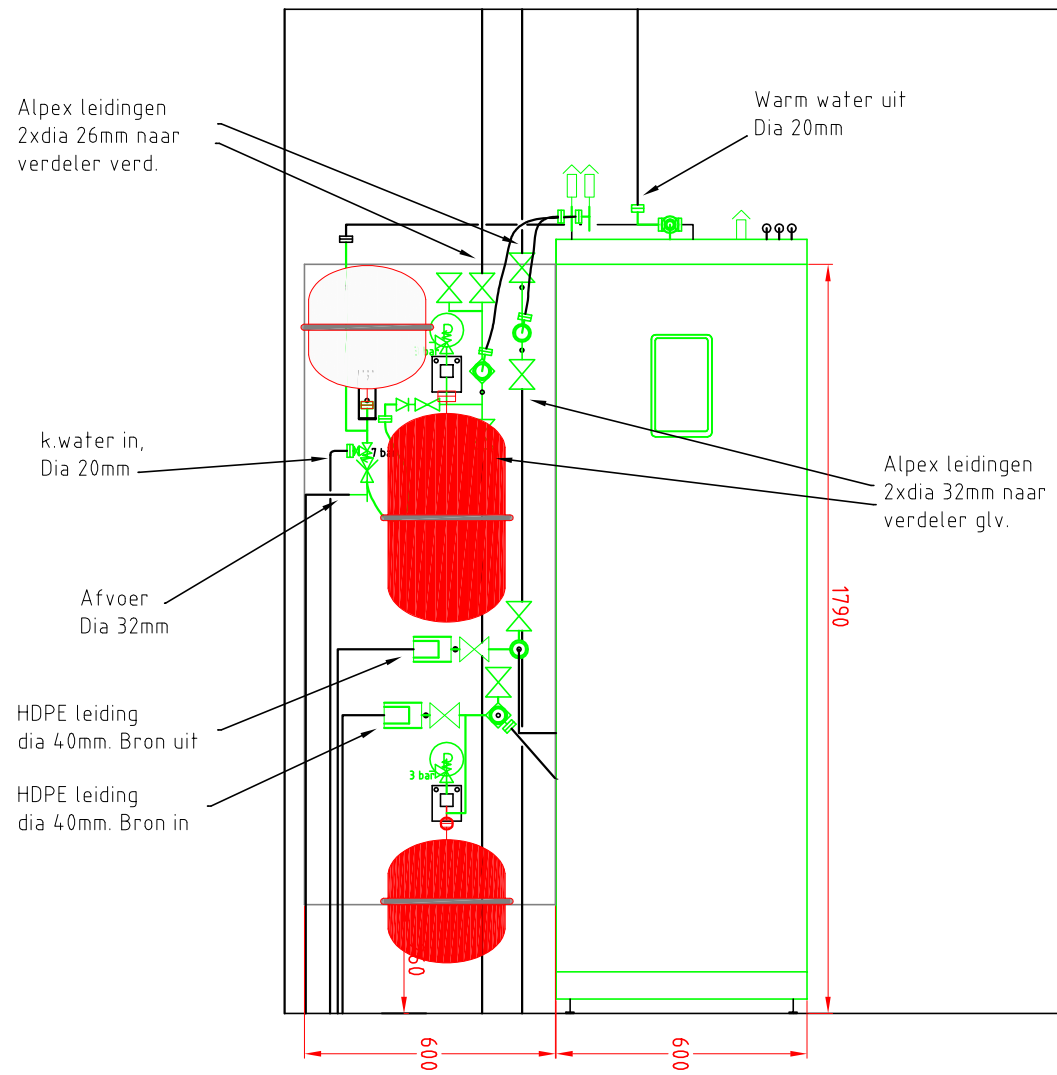

Achterwand

Stookplaats

Bovenaanzicht

			GeoTherma BVBA Ambachtenstraat, 14A 3210 Lubbeek T: 0032 16 65 65 58 F: 0032 70 42 51 64 info@GeoTherma.be		
CLIENT			---		
ADDRESS			---		
Project n°: -----		DATE:	01/08/2014	REVISION:	A
<small>This plan is the exclusive property of GeoTherma and shall not be disclosed or reproduced without its written authorisation.</small>					

Stookplaatsvoorzieningen
 voor Thermia G3 met
 GTEasy stookplaatspaneel