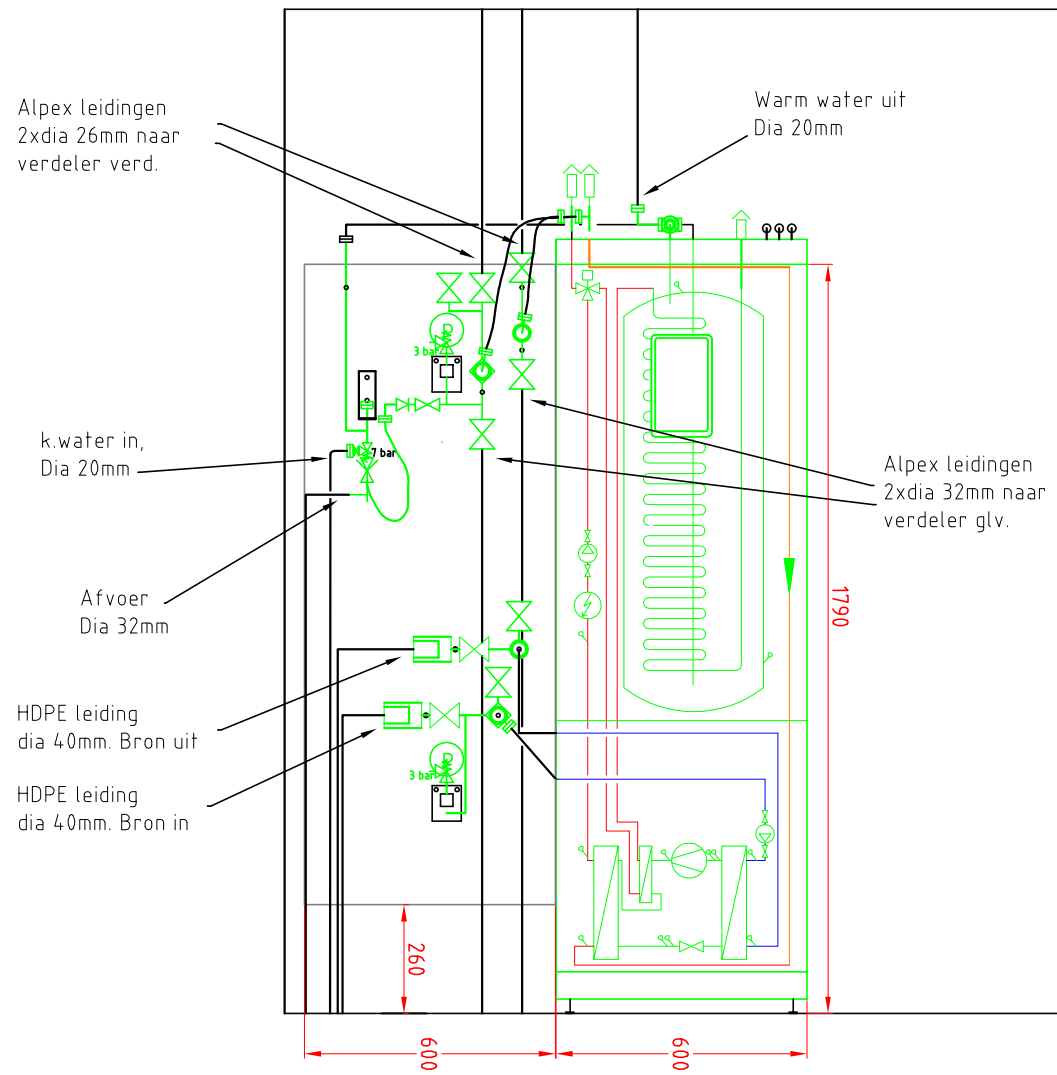

Achterwand

Stookplaats

Bovenaanzicht

			GeoTherma BVBA Ambachtenstraat, 14A 3210 Lubbeek T: 0032 16 65 65 58 F: 0032 70 42 51 64 info@GeoTherma.be		
CLIENT			---		
ADDRESS			---		
Project n°: -----		DATE:	REVISION:		
		01/08/2014	A		
<small>This plan is the exclusive property of GeoTherma and shall not be disclosed or reproduced without its written authorisation.</small>					

Stookplaatsvoorzieningen
 voor Thermia G3 met
 GTEasy stookplaatspaneel