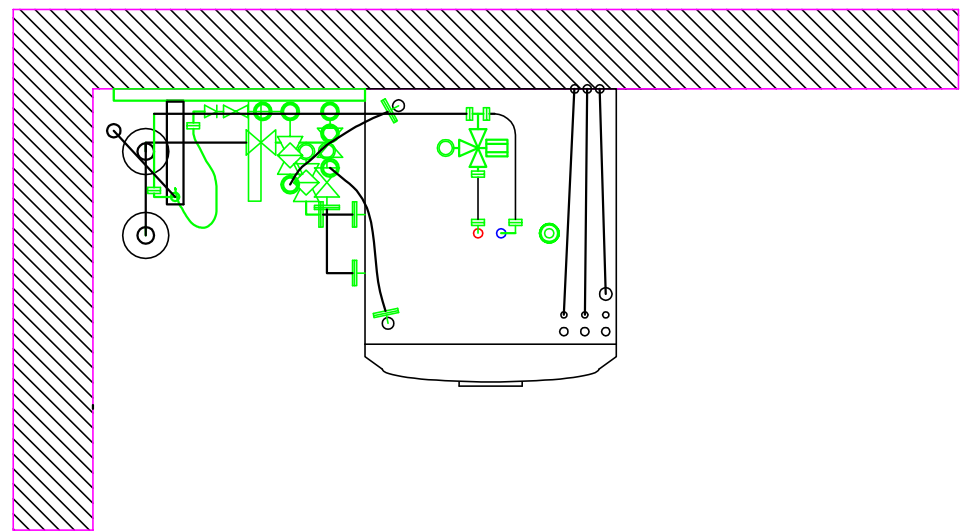

Achterwand

Stookplaats

Bovenaanzicht

			GeoTherma BVBA Ambachtenstraat, 14A 3210 Lubbeek T: 0032 16 65 65 58 F: 0032 70 42 51 64 info@GeoTherma.be		
CLIENT			---		
ADDRESS			---		
Project n°: -----		DATE:	REVISION:		
		01/08/2014	A		
<small>This plan is the exclusive property of GeoTherma and shall not be disclosed or reproduced without its written authorisation.</small>					

Stookplaatsvoorzieningen
 voor Thermia G3 met
 GTEasy stookplaatspaneel