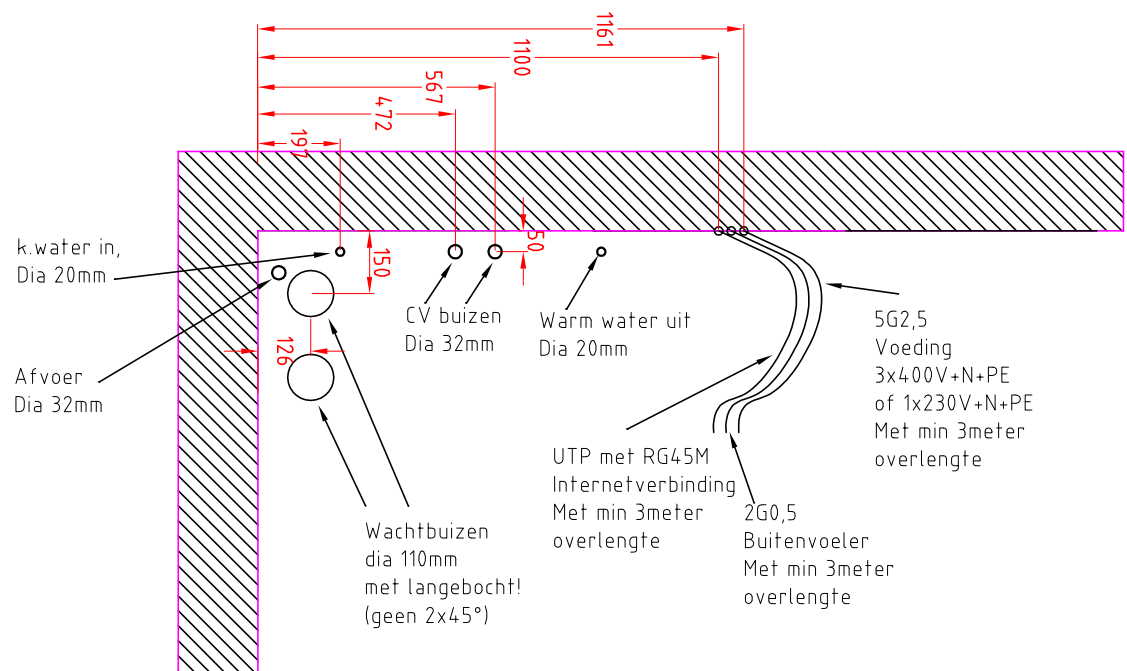

Achterwand

Stookplaats

Bovenaanzicht

GeoTherma BVBA
 Ambachtenstraat, 14A
 3210 Lubbeek
 T: 0032 16 65 65 58
 F: 0032 70 42 51 64
 info@GeoTherma.be

CLIENT --

ADDRESS --

Project n°: -----

DATE:
01/08/2014

REVISION:
A

This plan is the exclusive property of GeoTherma and shall not be disclosed or reproduced without its written authorisation.

Stookplaatsvoorzieningen
 voor Thermia G3 met
 GTEasy stookplaatspaneel