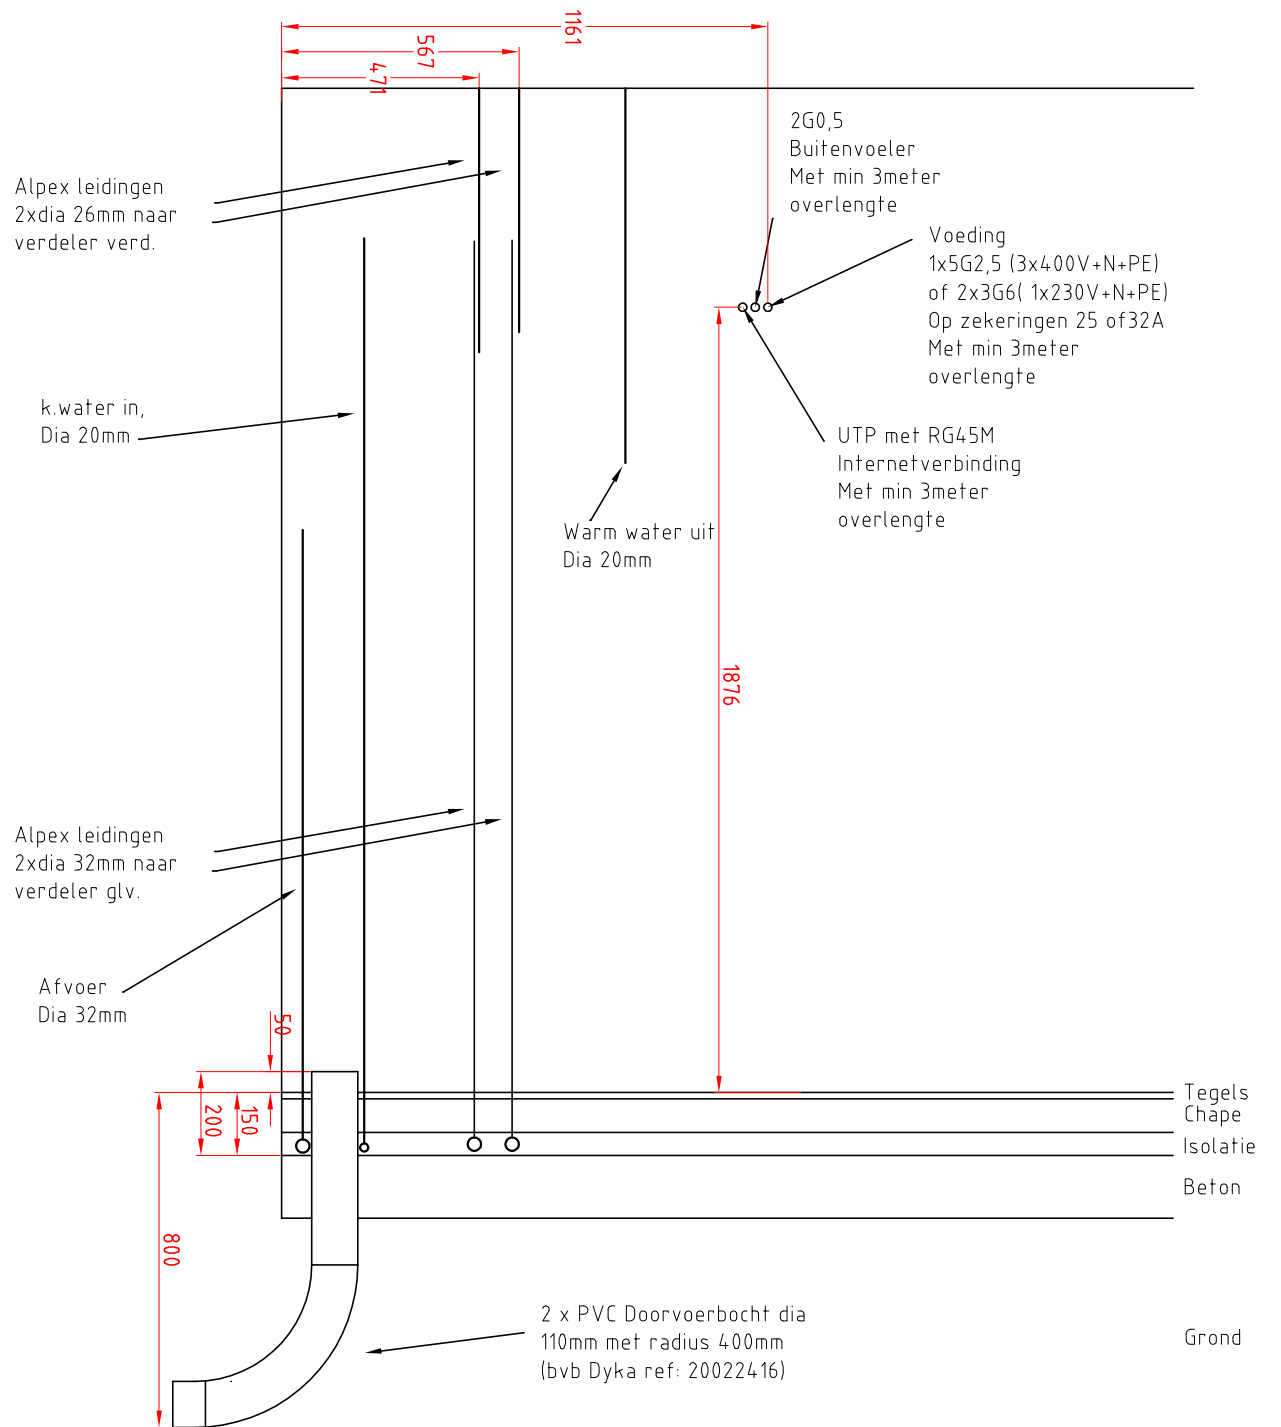

Achterwand

Stookplaats

Bovenaanzicht

GeoTherma BVBA
 Ambachtenstraat, 14A
 3210 Lubbeek
 T: 0032 16 65 65 58
 F: 0032 70 42 51 64
 info@GeoTherma.be

CLIENT --

ADDRESS --

Project n°: -----

DATE:
01/08/2014

REVISION:
A

This plan is the exclusive property of GeoTherma and shall not be disclosed or reproduced without its written authorisation.

Stookplaatsvoorzieningen
 voor Thermia G3 met
 GTEasy stookplaatspaneel