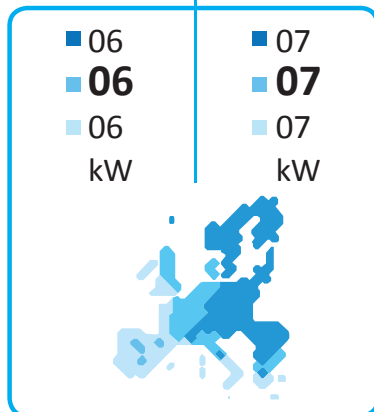

2019

811/2013

ENERG Y IJA
енергия · ενεργεια IE IA

Thermia Calibra Cool 7 400V BW
203151

A+++

A

+

+

+

+