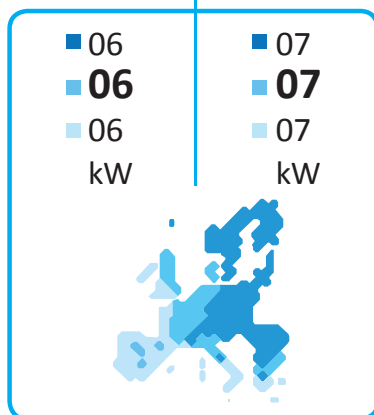

ENERG Y IJA
енергия · ενεργεια IE IA

Thermia

Calibra Cool 7 400V
BW-i 204025

55 °C

35 °C

A+++

A+++

2019