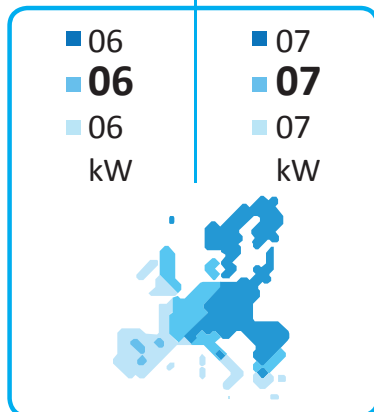

Thermia Calibra Cool 7 400V
WW 203166

A+++

A

2019

811/2013

ENERG Y IJA
енергия · ενεργεια IE IA

Thermia Calibra Cool 7 400V
WW 203166

55 °C

35 °C

A+++

A+++

2019

811/2013

ENERG Y IJA
енергия · ενεργεια IE IA

Thermia Calibra Cool 7 400V WW
203166

A+++