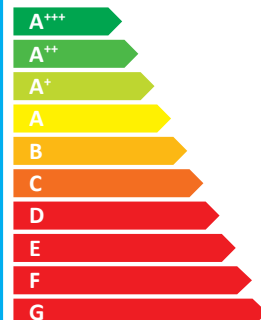

A

2015

811/2013