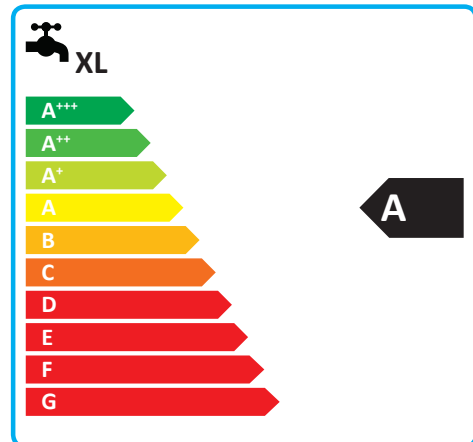

A

2015

811/2013

Thermia Calibra 7 230V  
086L6028

Thermia Calibra 7 230V  
086L6028

55 °C

35 °C

Thermia Calibra 7 230V 086L6028