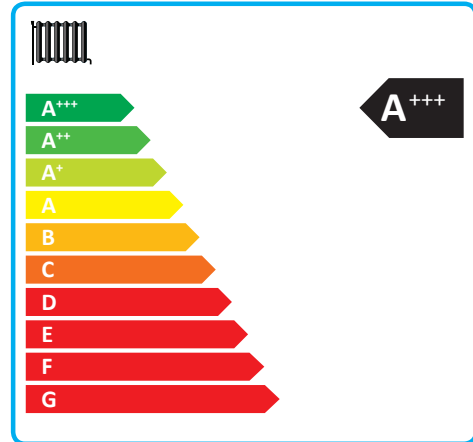

A

2015

811/2013

Thermia Calibra 7 230V  
086L6028

Thermia Calibra 7 230V  
086L6028

55 °C

35 °C

Thermia Calibra 7 230V 086L6028