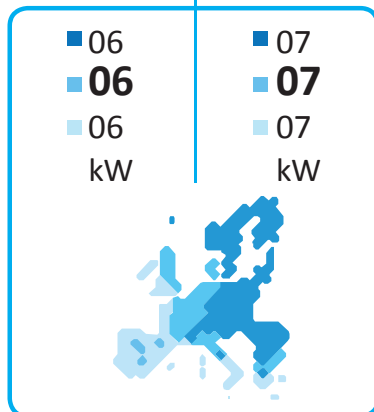

ENERG Y IJA
енергия · ενεργεια IE IA

Thermia

Calibra 7 400V
086L6026

A+++

A

06 kW
06 kW
06 kW

2019

811/2013

ENERG Y IJA
енергия · ενεργεια IE IA

Thermia

Calibra 7 400V
086L6026

55 °C

35 °C

A+++

A+++

2019

811/2013

ENERG Y IJA
енергия · ενεργεια IE IA

Thermia

Calibra 7 400V
086L6026

A+++

A

A+++

+

+

+

X

+

A

2015

811/2013