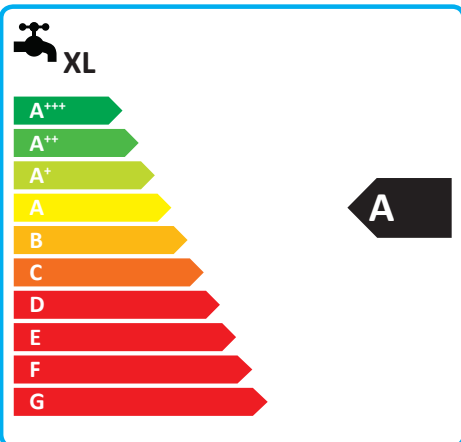

A+++

A+++

2019

811/2013

**ENERG** Y IJA  
енергия · ενεργεια IE IA

Thermia

CALIBRA 7 DUO 400V  
086L6027

A+++