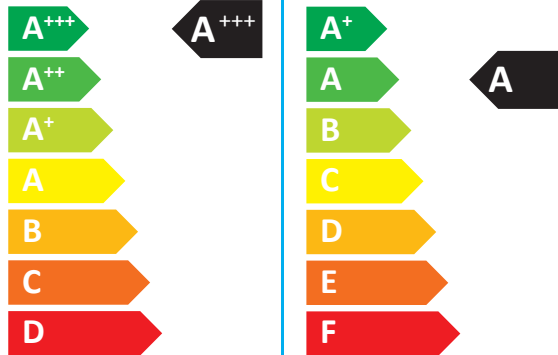

Thermia Calibra 7 230V
086L6028