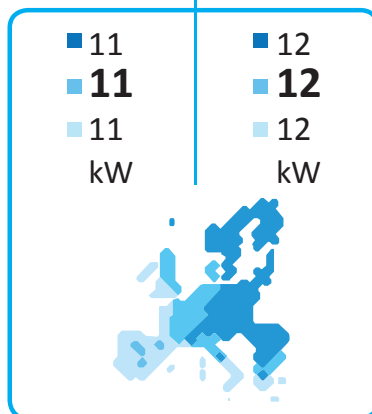

2019

811/2013

ENERG Y IJA
енергия · ενεργεια IE IA

Thermia

CALIBRA 12 400V (WHITE)
086L6155

A+++

A

+

+

+

X

+