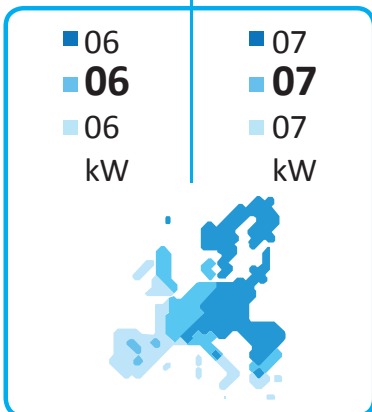

A

2015

811/2013

Thermia Calibra 7 230V  
086L6028

Thermia Calibra 7 230V  
086L6028

55 °C

35 °C

Thermia Calibra 7 230V 086L6028