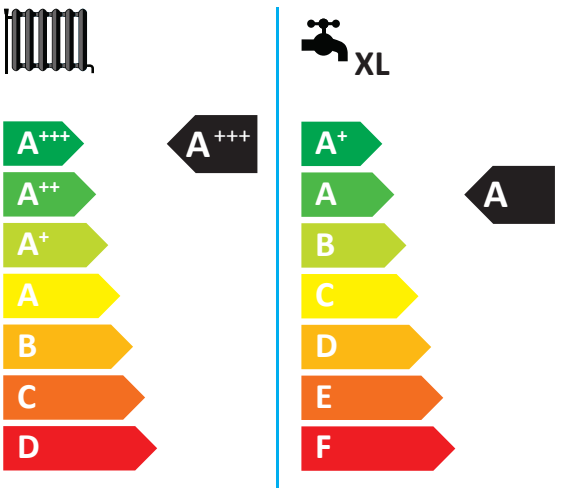

Thermia Calibra 7 Duo 230V
086L6029