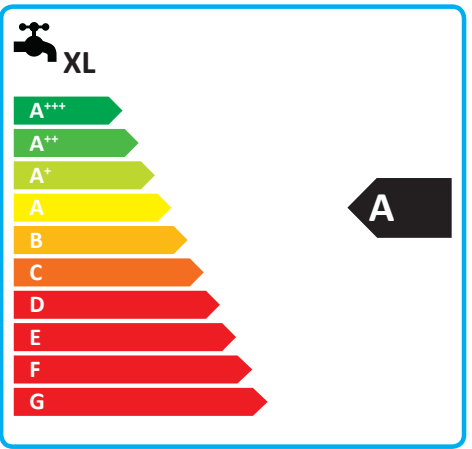

Thermia CALIBRA 7 DUO 230V
086L6029