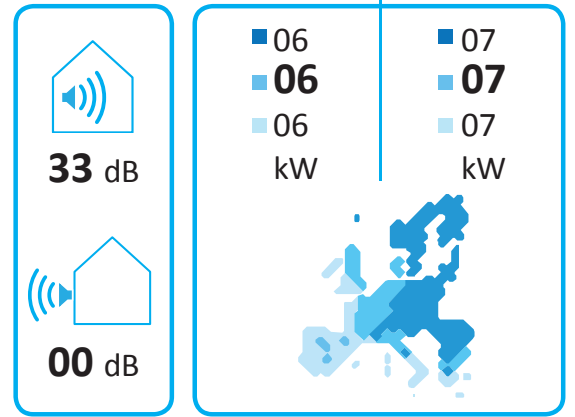

Thermia Calibra 7 Duo 230V
086L6029