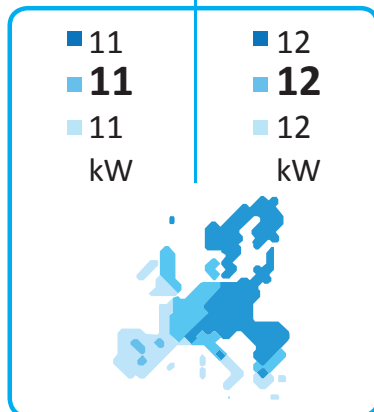

ENERG Y IJA
енергия · ενεργεια IE IA

Thermia

Calibra 12 Duo 400V
086L5952

A+++

A

2019

811/2013

ENERG Y IJA
енергия · ενεργεια IE IA

Thermia

Calibra 12 Duo 400V
086L5952

55 °C

35 °C

A+++

A+++

2019

811/2013

ENERG Y IJA
енергия · ενεργεια IE IA

Thermia

CALIBRA 12 DUO 400V
086L5952

A+++

A

A+++

A

2015

811/2013