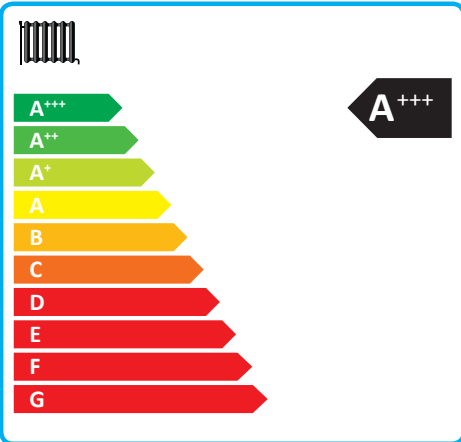

A+++

A+++

2019

811/2013

**ENERG** Y IJA  
енергия · ενεργεια IE IA

Thermia

CALIBRA 7 DUO 400V  
086L6027

A+++