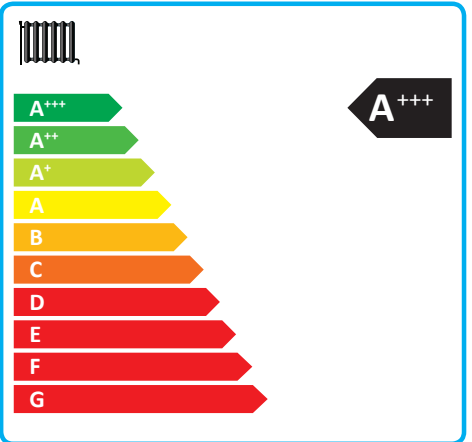

Thermia CALIBRA 7 DUO 230V
086L6029