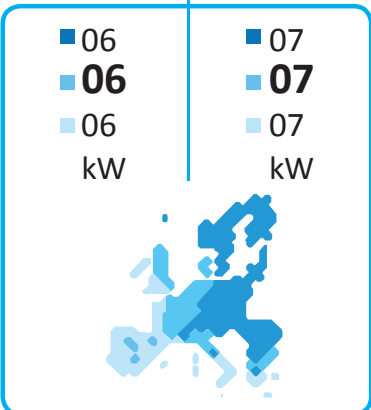

ENERG Y IJA
енергия · ενεργεια IE IA

Thermia

Calibra 7 Duo 400V
086L6027

A+++

A

2019

811/2013

ENERG Y IJA
енергия · ενεργεια IE IA

Thermia

Calibra 7 Duo 400V
086L6027

55 °C

35 °C

A+++

A+++

2019

811/2013

ENERG Y IJA
енергия · ενεργεια IE IA

Thermia

CALIBRA 7 DUO 400V
086L6027

A+++

A

2015

811/2013