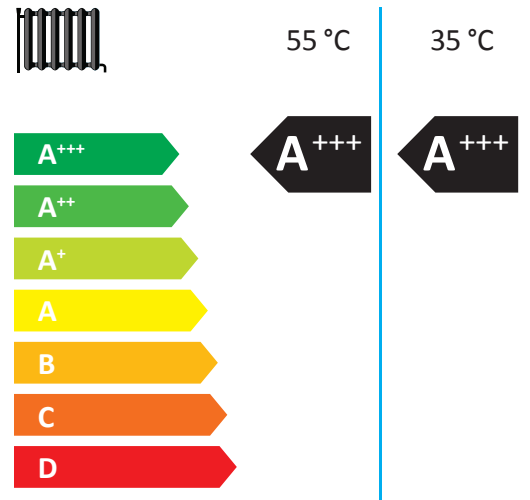

Thermia Calibra 7 Duo 230V
086L6029