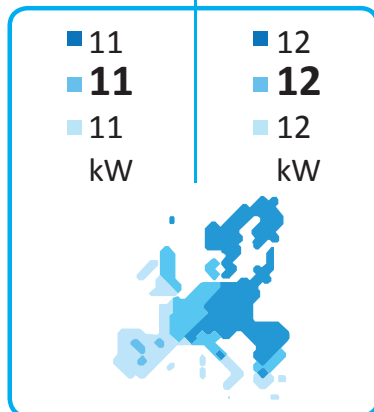

ENERG Y IJA
енергия · ενεργεια IE IA

Thermia Calibra 12 400V
086L5951

A+++

A

2019

811/2013

ENERG Y IJA
енергия · ενεργεια IE IA

Thermia Calibra 12 400V
086L5951

55 °C

35 °C

A+++

A+++

2019

811/2013

ENERG Y IJA
енергия · ενεργεια IE IA

Thermia

CALIBRA 12 400V
086L5951

A+++

A

A+++

+

+

+

X

+

A

2015

811/2013