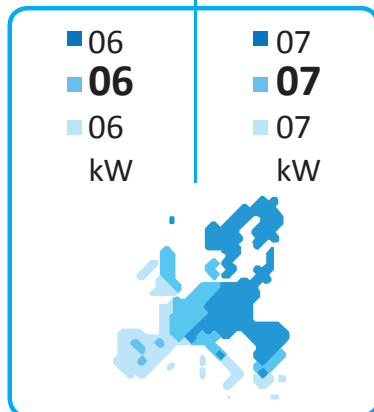

ENERG Y IJA
енергия · ενεργεια IE IA

Thermia

Calibra 7 400V
(White) 086L6154

A+++

A

2019

811/2013

ENERG Y IJA
енергия · ενεργεια IE IA

Thermia

Calibra 7 400V
(White) 086L6154

55 °C

35 °C

A+++

A+++

2019

811/2013

ENERG Y IJA
енергия · ενεργεια IE IA

Thermia

CALIBRA 7 400V (WHITE)
086L6154

A+++
A

A+++

A

2015

811/2013