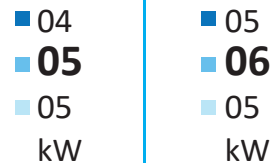

2019

811/2013